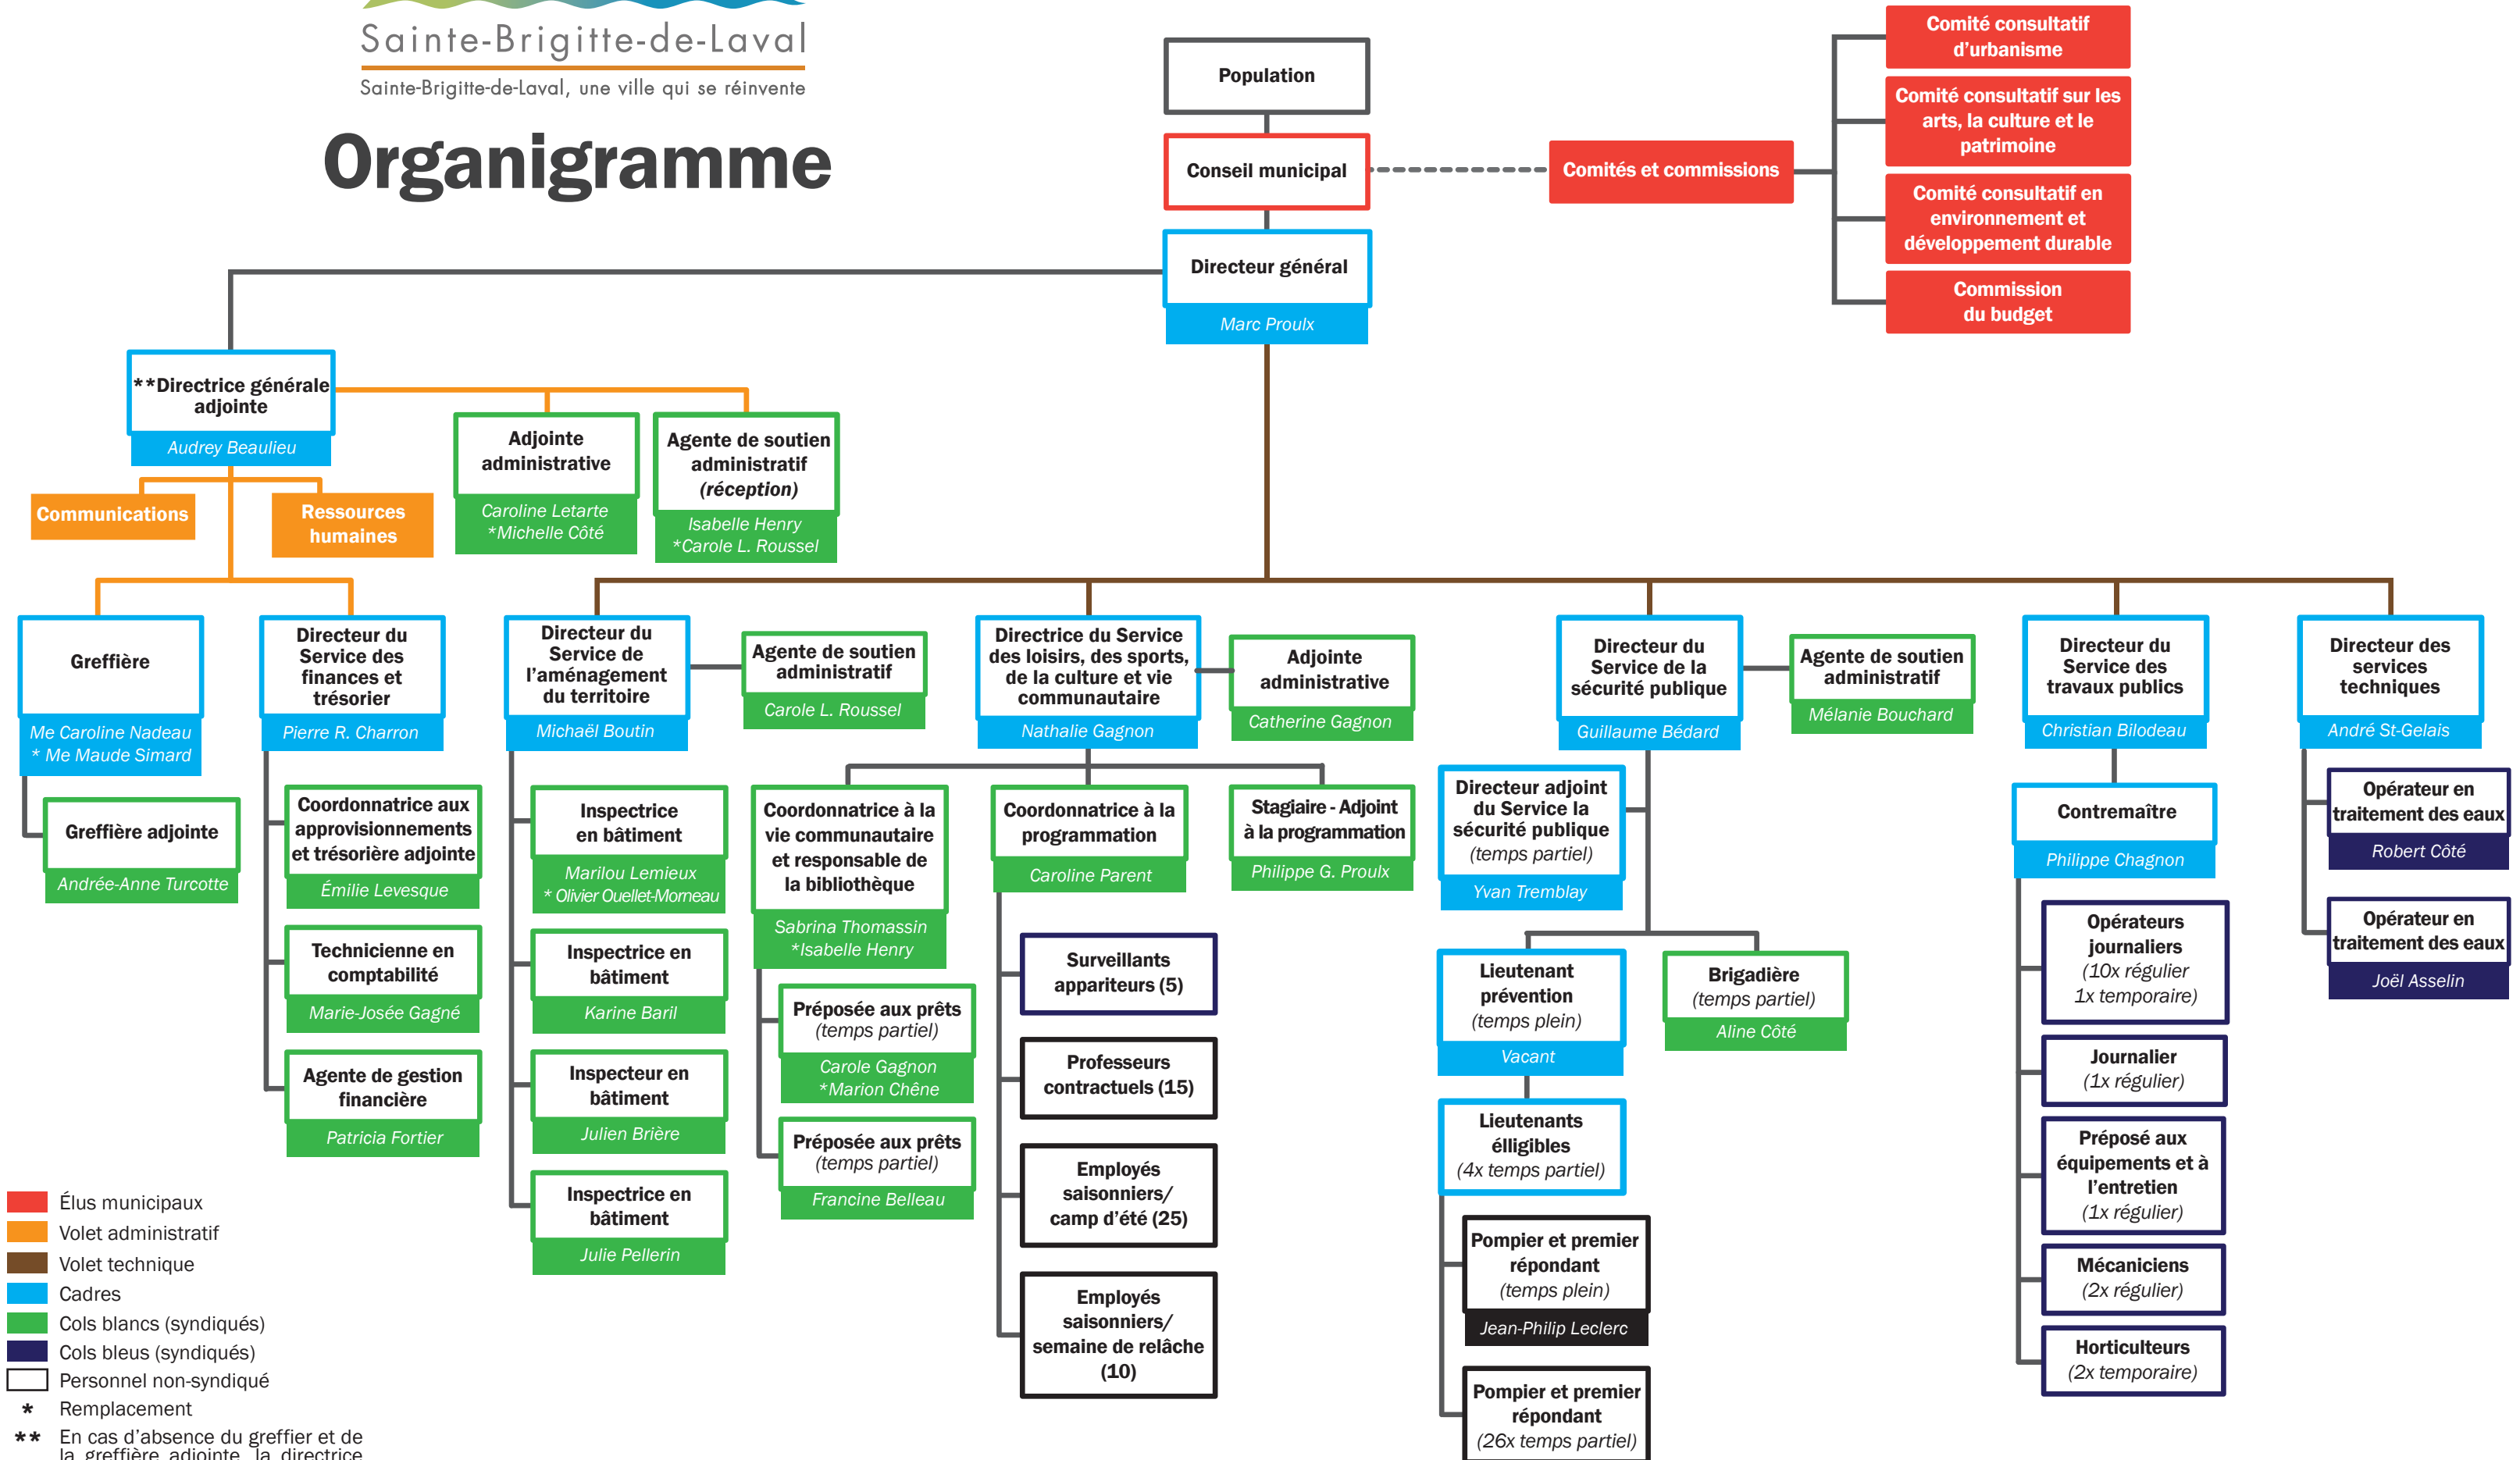

Organigramme

- Élus municipaux
- Volet administratif
- Volet technique
- Cadres
- Cols blancs (syndiqués)
- Cols bleus (syndiqués)
- Personnel non-syndiqué

* Remplacement
** En cas d'absence du greffier et de la greffière adjointe, la directrice générale adjointe occupera la fonction de greffière.