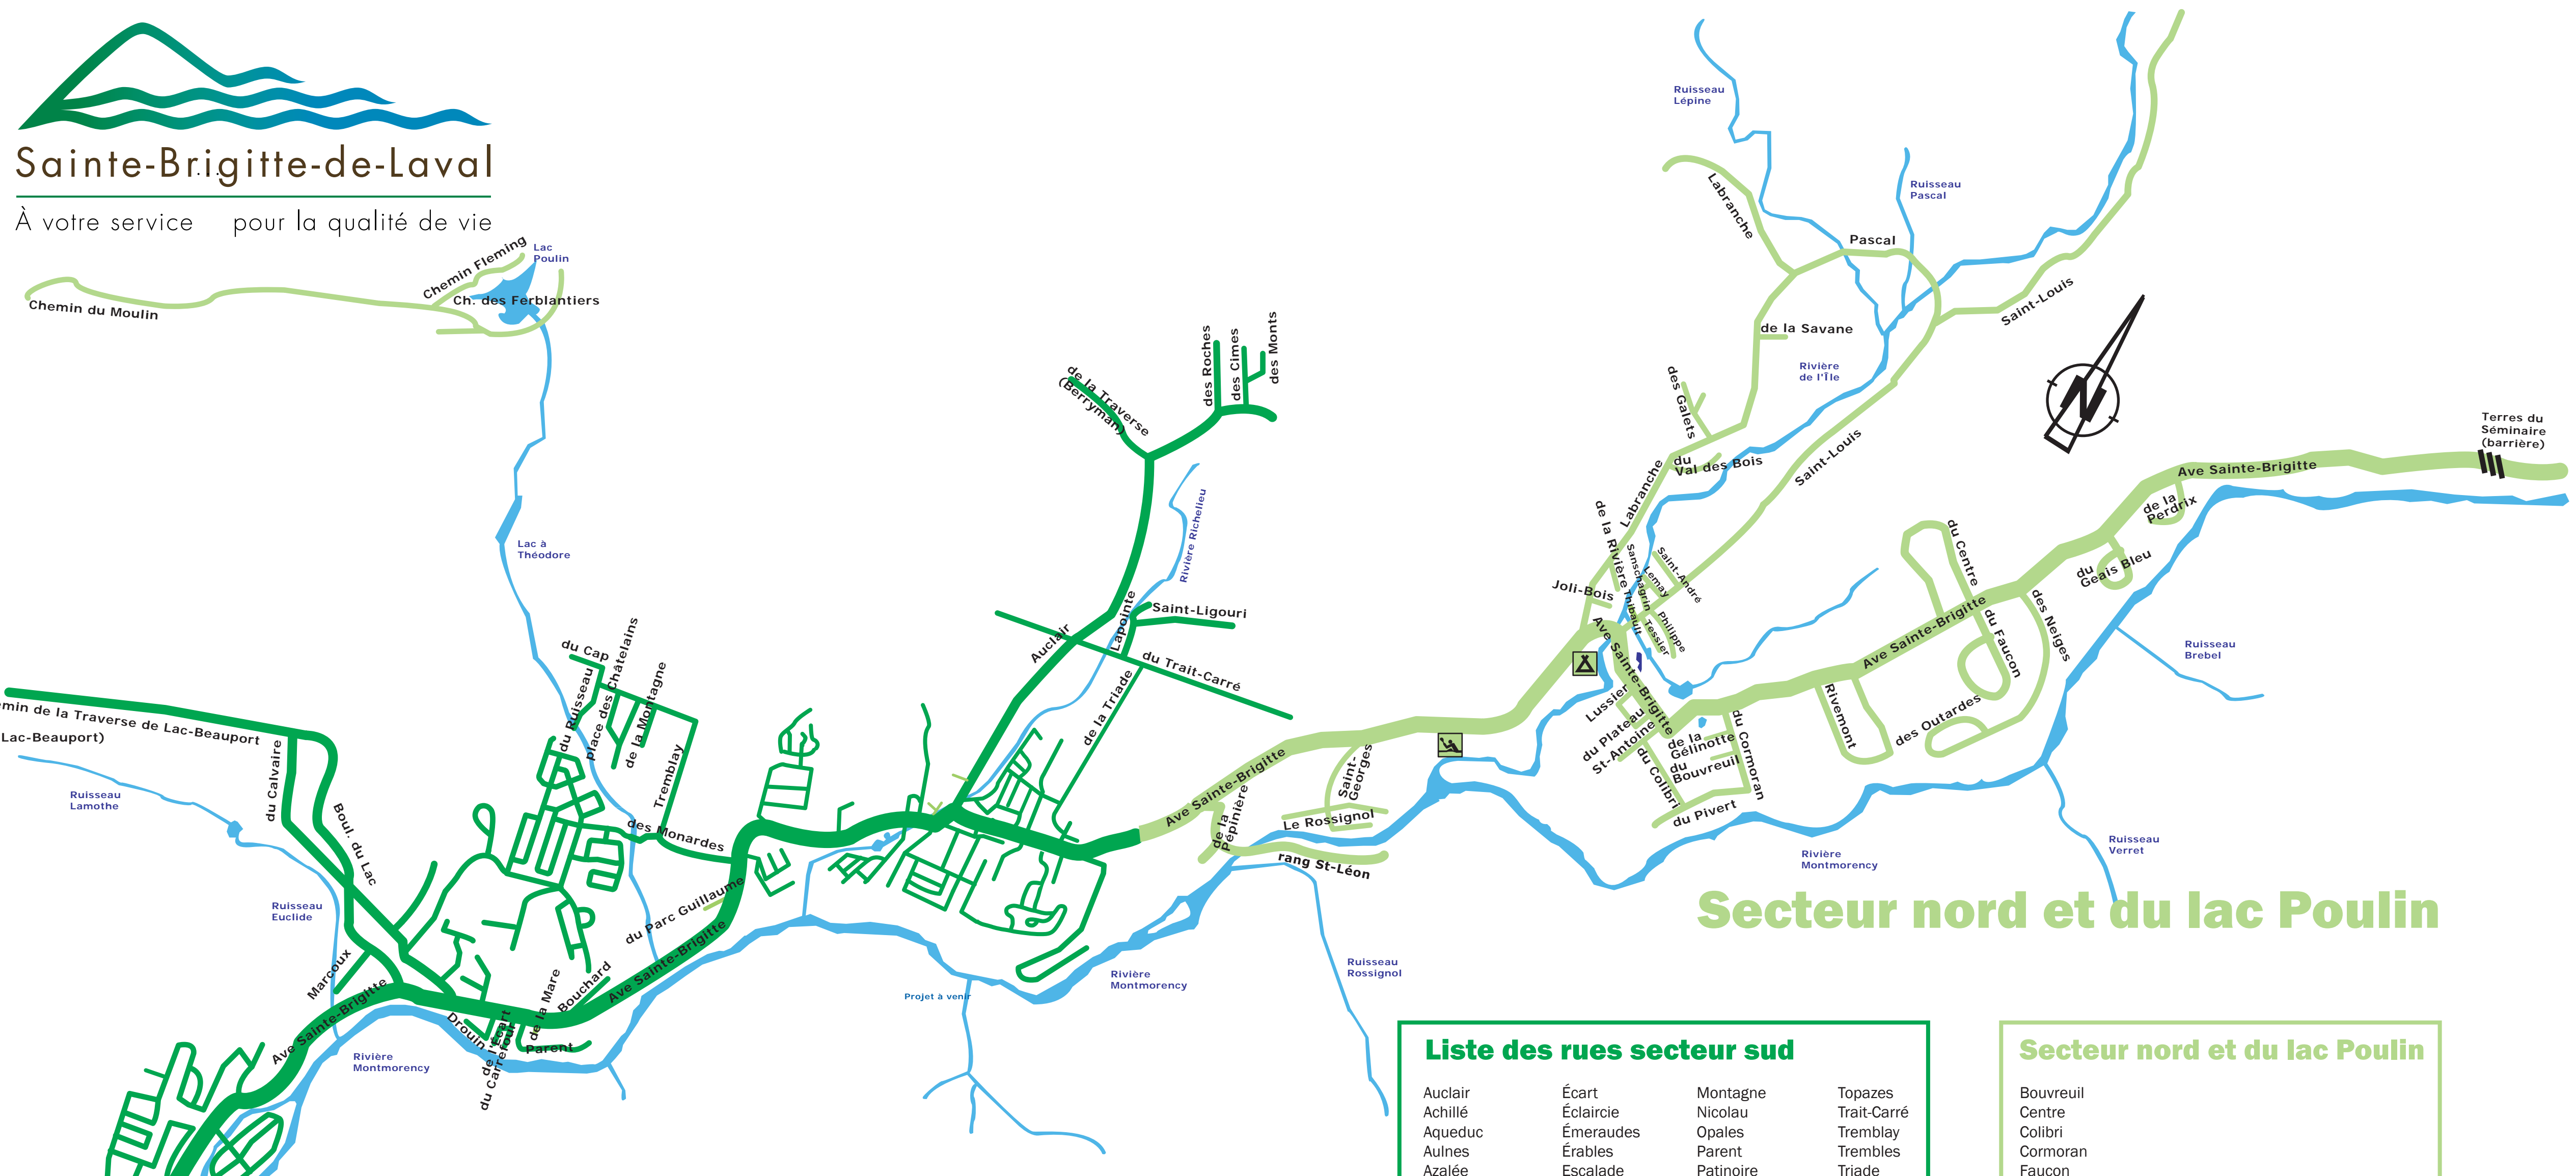

Sainte-Brigitte-de-Laval

À votre service pour la qualité de vie

Secteur sud

Secteur nord et du lac Poulin

Liste des rues secteur sud

Auclair	Écart	Montagne	Topazes
Achillé	Éclaircie	Nicolau	Trait-Carré
Aqueduc	Émeraudes	Opales	Tremblay
Aulnes	Érables	Parent	Trembles
Azalée	Escalade	Patinoire	Triade
Beaulé	Espoir	Parc Guillaume	Trilles
Bellevue	Fabrique	Picard	Valmont
Biron	Fortier	Pins	Vallée
Bouchar d	Frênes	Pivoines	Verret
Bouleau	Fribourg	Prés	Viau
Bruyère	Goudreault	Promenade	Zurich
Cap	Genève	Pruches	
Carrefour	Grand-Fond	Quatre-Temps	
Calvaire	Grives	Remous	
Cèdres	Hémérocailles	Richelieu	
Chardonnerets	Hêtres	Roches	
Châtelains	Hydrangées	Rubis	
Champs	Jennings	Ruisseau	
Cimes	Kildare	Sables	
Clavet	Lac	Sablère	
Collège	Lapointe	Sablon	
Colline	Lausanne	St-Charles	
Cormiers	Lucerne	St-Émile	
Couvent	Marcoux	St-Jacques	
Cyprès	Mare	St-Ligouri	
Dahlia	Matricaires	St-Paul	
Dawson	Mélèzes	Ste-Brigitte (jusqu'au 500)	
Delphis	Mélicots	Saphirs	
Deux-Rapides	Merles	Sarcelles	
Dionne	Merisiers	Simoneau	
Domaine	Mésanges	Solidago	
Drouin	Monardes	Sous-Bois	

Secteur nord et du lac Poulin

Bouvreuil
Centre
Colibri
Cormoran
Faucon
Galets
Geai-Bleu
Gélinotte
Joli-Bois
Labranche
Lemay
Outardes
Pascal
Perdrix
Philippe
Pivert
Plateau
Moulin
Neiges
Rivemont
Sanschagrin
Savane
St-André
St-Antoine
St-Louis
Ste-Brigitte (après le 500)
Tessier
Thibault
Val des bois