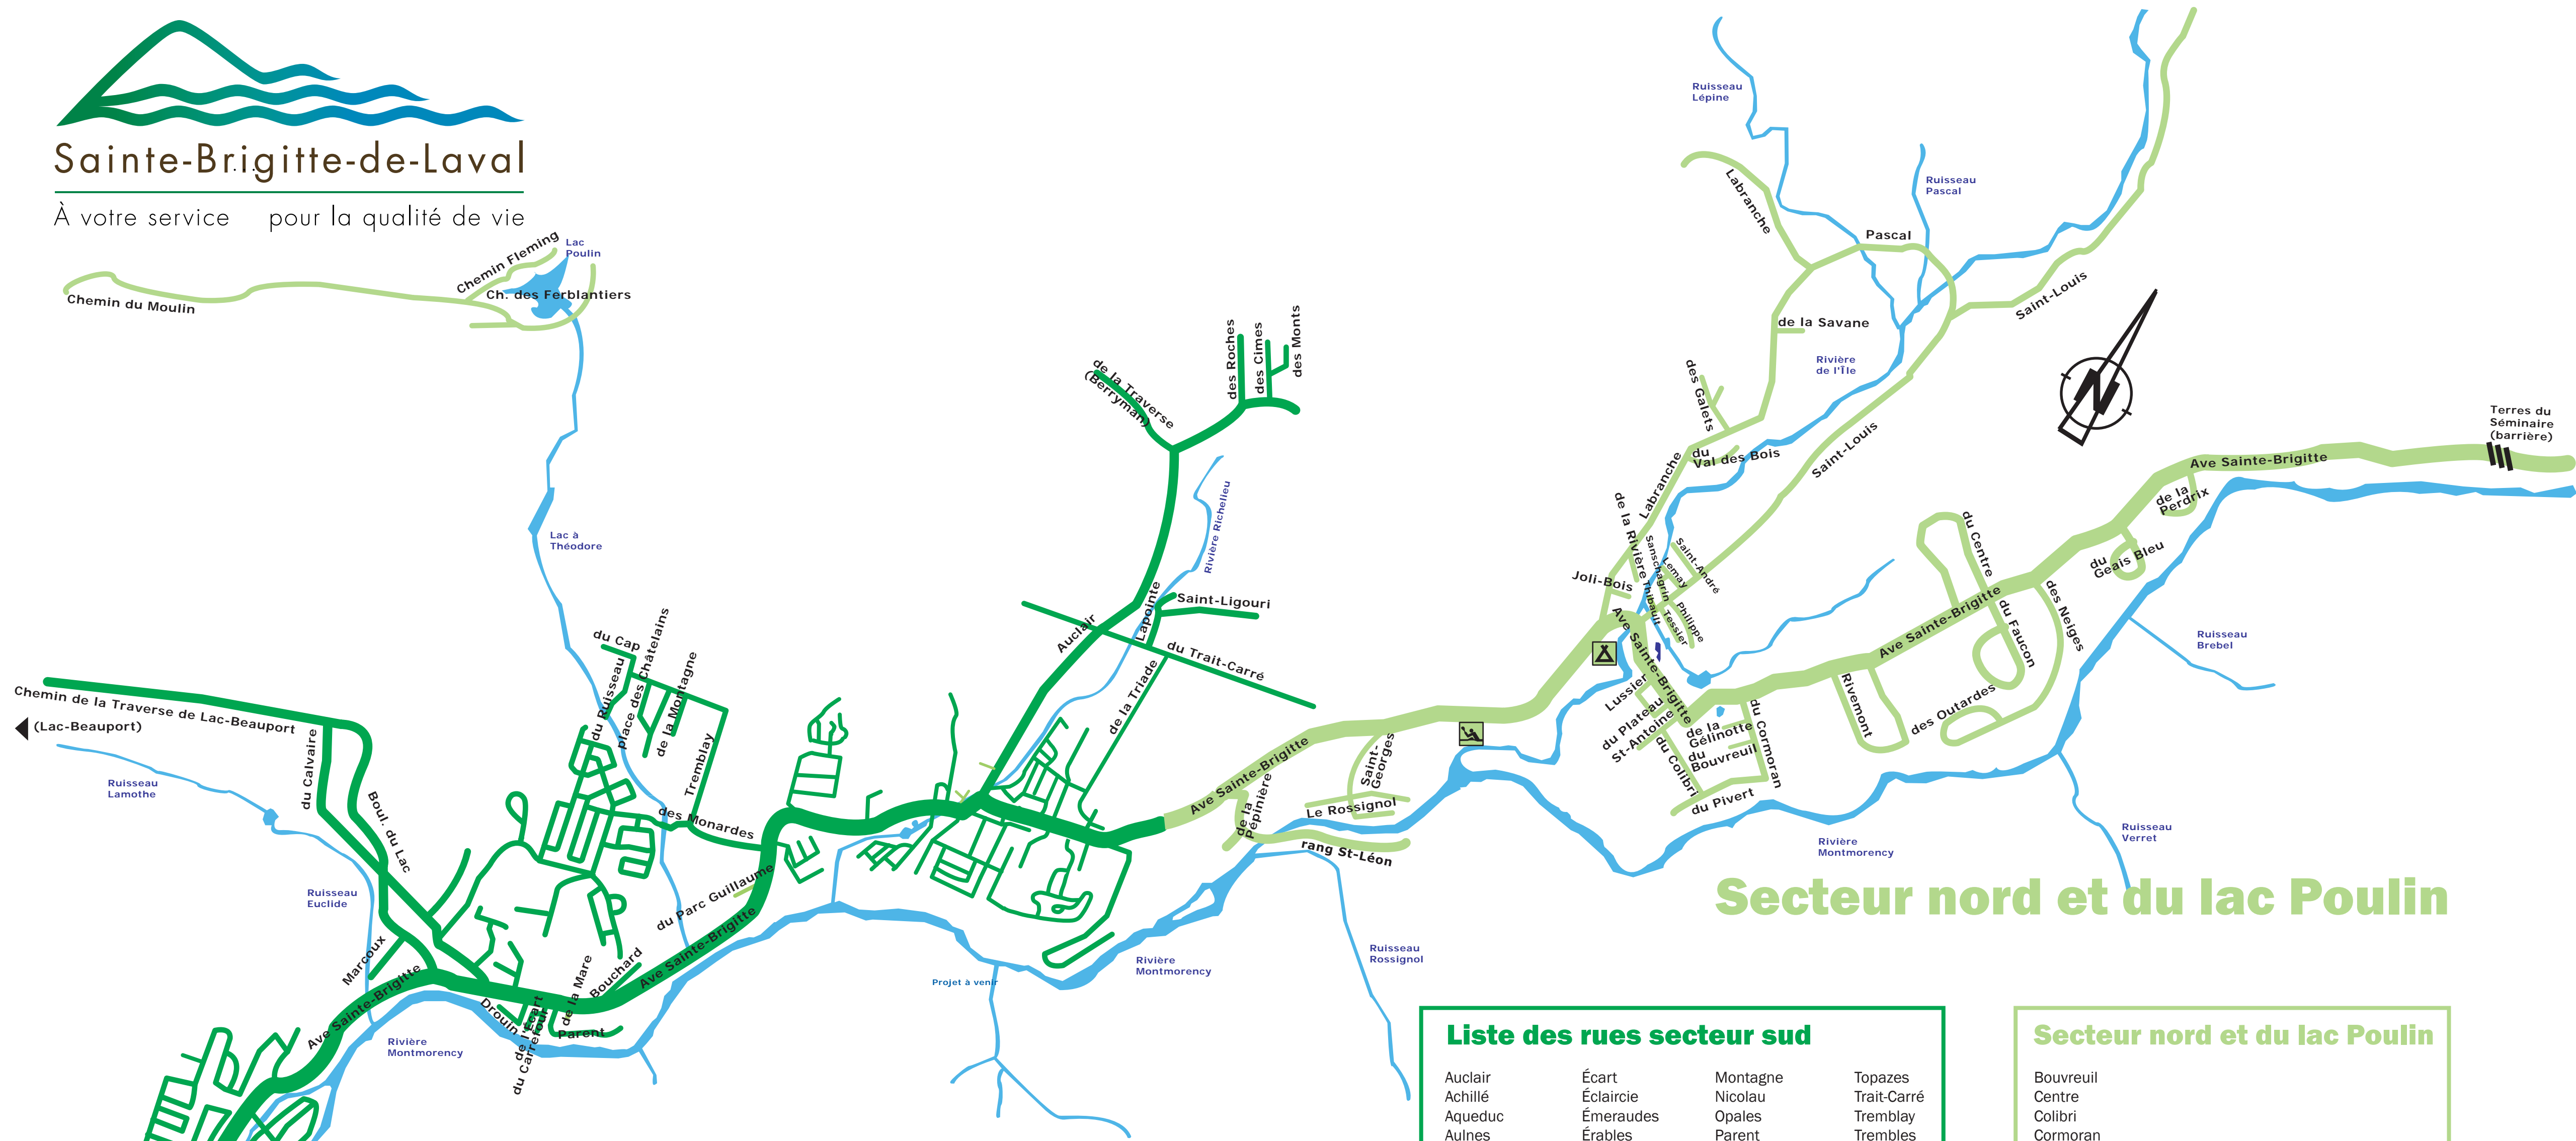

## Secteur sud

## Secteur nord et du lac Poulin

**Liste des rues secteur sud**

Auclair	Écart	Montagne	Topazes
Achillé	Éclaircie	Nicolau	Trait-Carré
Aqueduc	Émeraudes	Opales	Tremblay
Aulnes	Érables	Parent	Trembles
Azalée	Escalade	Patinoire	Triade
Beaulé	Espoir	Parc Guillaume	Trilles
Bellevue	Fabrique	Picard	Valmont
Biron	Fortier	Pins	Vallée
Bouchar d	Frênes	Pivoines	Verret
Bouleau	Fribourg	Prés	Viau
Bruyère	Goudreault	Promenade	Zurich
Cap	Genève	Pruches	
Carrefour	Grand-Fond	Quatre-Temps	
Calvaire	Grives	Remous	
Cèdres	Hémérocalles	Richelieu	
Chardonnerets	Hêtres	Roches	
Châtelains	Hydrangées	Rubis	
Champs	Jennings	Ruisseau	
Cimes	Kildare	Sables	
Clavet	Lac	Sablère	
Collège	Lapointe	Sablon	
Colline	Lausanne	St-Charles	
Cormiers	Lucerne	St-Émile	
Couvent	Marcoux	St-Jacques	
Cyprés	Mare	St-Ligouri	
Dahlia	Matricaires	St-Paul	
Dawson	Mélèzes	Ste-Brigitte (jusqu'au 500)	
Delphis	Mélicots	Saphirs	
Deux-Rapides	Merles	Sarcelles	
Dionne	Merisiers	Simoneau	
Domaine	Mésanges	Solidago	
Drouin	Monardes	Sous-Bois	
Dunes	Monts	Tilleuls	

**Secteur nord et du lac Poulin**

- Bouvreuil
- Centre
- Colibri
- Cormoran
- Faucon
- Galets
- Geai-Bleu
- Gélinotte
- Joli-Bois
- Labranche
- Lemay
- Outardes
- Pascal
- Perdrix
- Philippe
- Pivert
- Plateau
- Moulin
- Neiges
- Rivemont
- Sanschagrin
- Savane
- St-André
- St-Antoine
- St-Louis
- Ste-Brigitte (après le 500)
- Tessier
- Thibault
- Val des bois

## Secteur nord et du lac Poulin